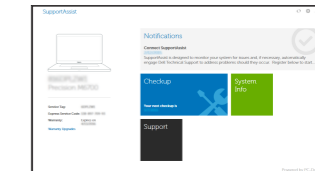

Locate Dell apps

Mencari aplikasi Dell | Localice las aplicaciones Dell
Xác định vị trí các ứng dụng Dell | تحديد موقع تطبيقات Dell

Dell Product Registration

Register your computer

Daftarkan komputer Anda
Registre el equipo
Đăng ký máy tính của bạn
تسجيل الكمبيوتر

Dell SupportAssist

Check and update your computer

Periksa dan perbarui komputer Anda
Busque actualizaciones para su equipo
Kiểm tra và cập nhật máy tính của bạn
التحقق من الكمبيوتر الخاص بك وتحديثه

Product support and manuals