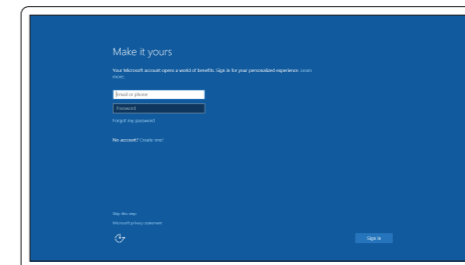

Sign in to your Microsoft account or create a local account

Masuk ke akun Microsoft Anda atau buat akun lokal
Inicie sesión en su cuenta de Microsoft o cree una cuenta local
Đăng nhập vào tài khoản Microsoft của bạn và tạo tài khoản trên máy tính
قمب تسجيل الدخول إلى حساب Microsoft أو قم بإنشاء حساب محلي