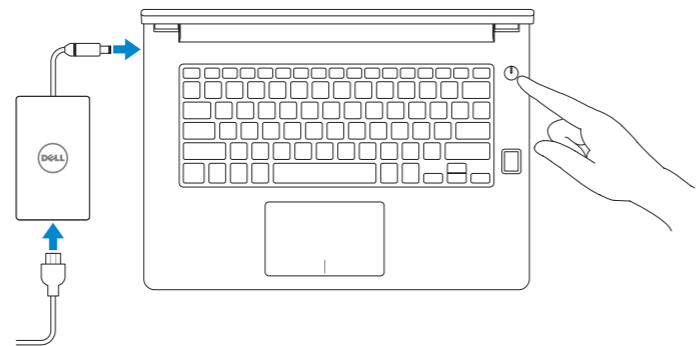

Latitude 14

3000 Series

Quick Start Guide

Panduan Pengaktifan Cepat
Guía de inicio rápido
Hướng dẫn khởi động nhanh
دليل البدء السريع

1 Connect the power adapter and press the power button

Sambungkan adaptor daya dan tekan tombol daya
Conecte el adaptador de energía y presione el botón de encendido
Kết nối với bộ chuyển đổi nguồn điện và nhấn nút nguồn
توصيل مهايئ التيار والضغظ على زر التشغيل